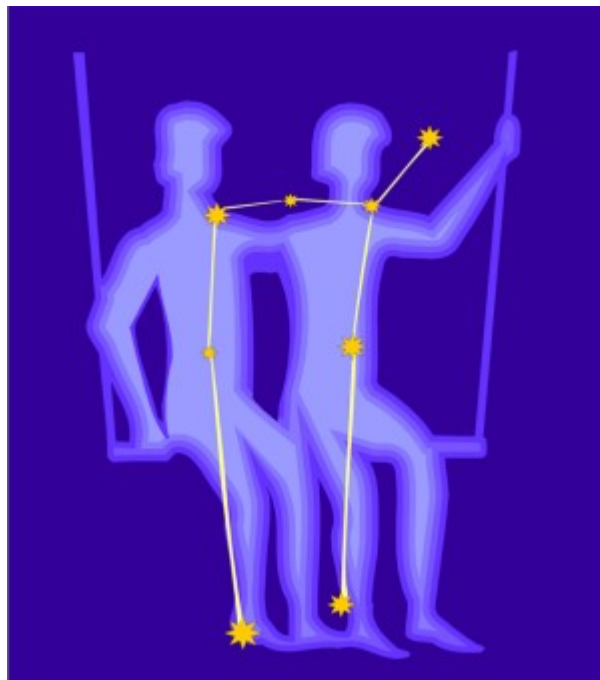

OZVEDJE DVOJČKA

Dvojčka sta ozvezdje, ki je živalskega izvora. Bila sta tudi eno od 48 Ptolemejevih ozvezdij. Imata značilno obliko, to sta dve vzporedni črti zvezd.

DVOJČKA upodabljajo kot dva povsem enaka otroka, ali pa otroka nasprotnega spola, ali moškega in žensko (zaljubljenca). Prva dva predstavljata enotnost uravnotežene dvojnosti. Simbolizirata notranjo skladnost. Dualizem je presežen in dvojnost je samo navidezna odslikava v pojavnem svetu. Druga dva predstavljata dva nasprotna si pola, dan - noč, nebeško - zemeljsko, smrtno - nesmrtno... Predstavljata notranjo naravo človeka - dušo in osebnost. En del sebe mora človek žrtvovati, si ga podrediti, da bi se lahko drugi izrazil v polni meri. Duša mora prevladati nad osebnostjo, da lahko zažari v polni luči.

V mitologiji dostikrat srečamo dvojčka z izrazito komplementarno simboliko. Največkrat se med njima vname boj za prevlado. O tem pripoveduje rimski mit o ROMULU in REMU. Romul ubije Rema, ker se mu je ta rogal. Kasneje pa zgradi Rim, da ljudem zakone in omogoči blagostanje. Bolj optimistična je zgodba iz grško rimske mitologije o KASTORJU in POLUKSU. Prvi je smrten, drugi nesmrten. Skupaj z Argonavti sta iskala zlato runo in v neki bitki je Kastor padel. Ker Poluks ni mogel drugače pregovoriti svojega očeta Zeusa, da naredi Kastorja nesmrtnega, je daroval pol svoje nesmrtnosti bratu. Tako je prebil Kastor šest mesecev v Hadu in šest mesecev na Olimpu. Nazadnje je Zeus oba vzel na nebo in ju spremenil v ozvezdje Dvojčka.

Simbolika je jasna, Poluks predstavlja duhovni pol človeka - dušo, ki je nesmrtna, Kastor materialni pol - osebnost, ki je umrljiva. Duša in osebnost sta med seboj povezani kot dvojčka. Kastor - osebnost, ki je bil enkrat na nebu drugič na zemlji, simbolizira ponavljajoči se cikel rojstev in smrti, dokler ne pride do popolne odkupitve materije - osebnosti, ko je doseženo mojstrstvo.