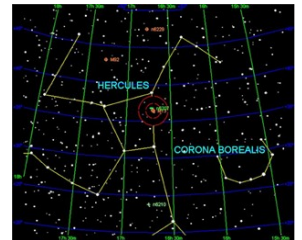

Sodobna zvezdna karta

Kitajska zvezdna karta iz leta 700, na sliki so razpoznavna ozvezdja Velikega medveda, Strelca in Kozoroga.

Ozvezdja severnega neba so: Mali medved, Veliki medved, Lev, Rak, Dvojčka, Orion, Voznik, Pegaz, Andromeda, Ribí, Oven, Bik, Mali pes, Veliki pes, Vodna kača, Krokár, Eridan, Zajec, Volar, Tehnica, Ščit, Kačanosec, Kačin rep, Kačina glava, Severna krona, Herkul, Lira, Orel, Delfin, Labod, Kozorog, Južna riba, Vodnar, Kit, Kasiopeja, Kefej.

Ozvezdje Pegaz

ozvezdje Andromeda

ozvezdje Rak

ozvezdje Herkul

Ozvezdje Orion

ozvezdje Veliki medved

ozvezdje Kozorog

Ozvezdje Ščit