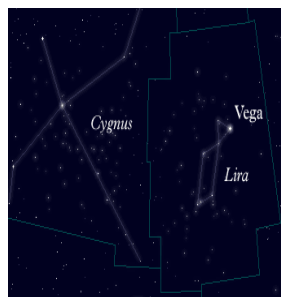

Domžale, 13.11.2012

ZVEZDE IN OZVEZDJA NA SEVERNI POLOBLI

ZVEZDE NA SEVERNI POLOBLI

Zvezde so nebesna telesa, ki nastanejo iz oblaka plina in prahu, ki se zgosti pod lastno težo, ter so vidne samo na nočnem nebu. Toda ne moremo videti vseh zvezd, nam so vidne le tiste, ki so na severni polobli. S prostim očesom vidimo približno 6000 zvezd. Zaradi vrtenja Zemlje je videti, kakor da nekatere zvezde vzhajajo in spet zahajajo. Zvezde v bližini polov so cirkumpolarne- nikoli ne zaidejo in so vidne vse leto, npr. Severnica. Najsvetlejša zvezda na severni polobli je Sirij, njegov navidezna magnituda (svetlost, ki jo vidimo z Zemlje) je -1,46.

Najbolj znane zvezde severne poloble so: Severnica, Sirij, Vega, Arktur, Rigel, Poluks, Kastor, Atair, Algol...

Sirij

Položaj Vege v ozvezdju Tehtnica

Položaj Severnice v repu Malega voza

Zvezdi Poluks ter Kastor, v ozvezdju Dvojčka

Zvezda Rigel

OZVEZDJA NA SEVERNI POLOBLI

Konstelacije ali ozvezdja so skupine zvezd, ki so navidezno zvezane druga z drugo v posebno podobo, ki jih vidimo na nočnem nebu. Mednarodna astronomska zveza (IAU) je leta 1928 na kongresu in še kasneje leta 1933 razdelila nebo na 88 uradnih ozvezdij, ki jih lahko vidimo ponoči. Toda nam so vidna le ozvezdja na severnem nebu. Glede na zemljepisno širino opazovalca so nekatera ozvezdja videna le ob določenih obdobjih v letu.

Sodobna zvezdna karta

Kitajska zvezdna karta iz leta 700, na sliki so razpoznavna ozvezdja Velikega medveda, Strelca in Kozoroga.

Ozvezdja severnega neba so: Mali medved, Veliki medved, Lev, Rak, Dvojčka, Orion, Voznik, Pegaz, Andromeda, Ribí, Oven, Bik, Mali pes, Veliki pes, Vodna kača, Krokár, Eridan, Zajec, Volar, Tehnica, Ščit, Kačanosec, Kačin rep, Kačina glava, Severna krona, Herkul, Lira, Orel, Delfin, Labod, Kozorog, Južna riba, Vodnar, Kit, Kasiopeja, Kefej.