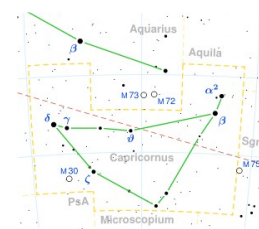

Sodobna zvezdna karta

Kitajska zvezdna karta iz leta 700, na sliki so razpoznavna ozvezdja Velikega medveda, Strelca in Kozoroga.

Ozvezdja severnega neba so: Mali medved, Veliki medved, Lev, Rak, Dvojčka, Orion, Voznik, Pegaz, Andromeda, Ribí, Oven, Bik, Mali pes, Veliki pes, Vodna kača, Krokár, Eridan, Zajec, Volar, Tehnica, Ščit, Kačanosec, Kačin rep, Kačina glava, Severna krona, Herkul, Lira, Orel, Delfin, Labod, Kozorog, Južna riba, Vodnar, Kit, Kasiopeja, Kefej.

Ozvezdje Pegaz

ozvezdje Andromeda

ozvezdje Rak

ozvezdje Herkul

Ozvezdje Orion

ozvezdje Veliki medved

ozvezdje Kozorog

Ozvezdje Ščit