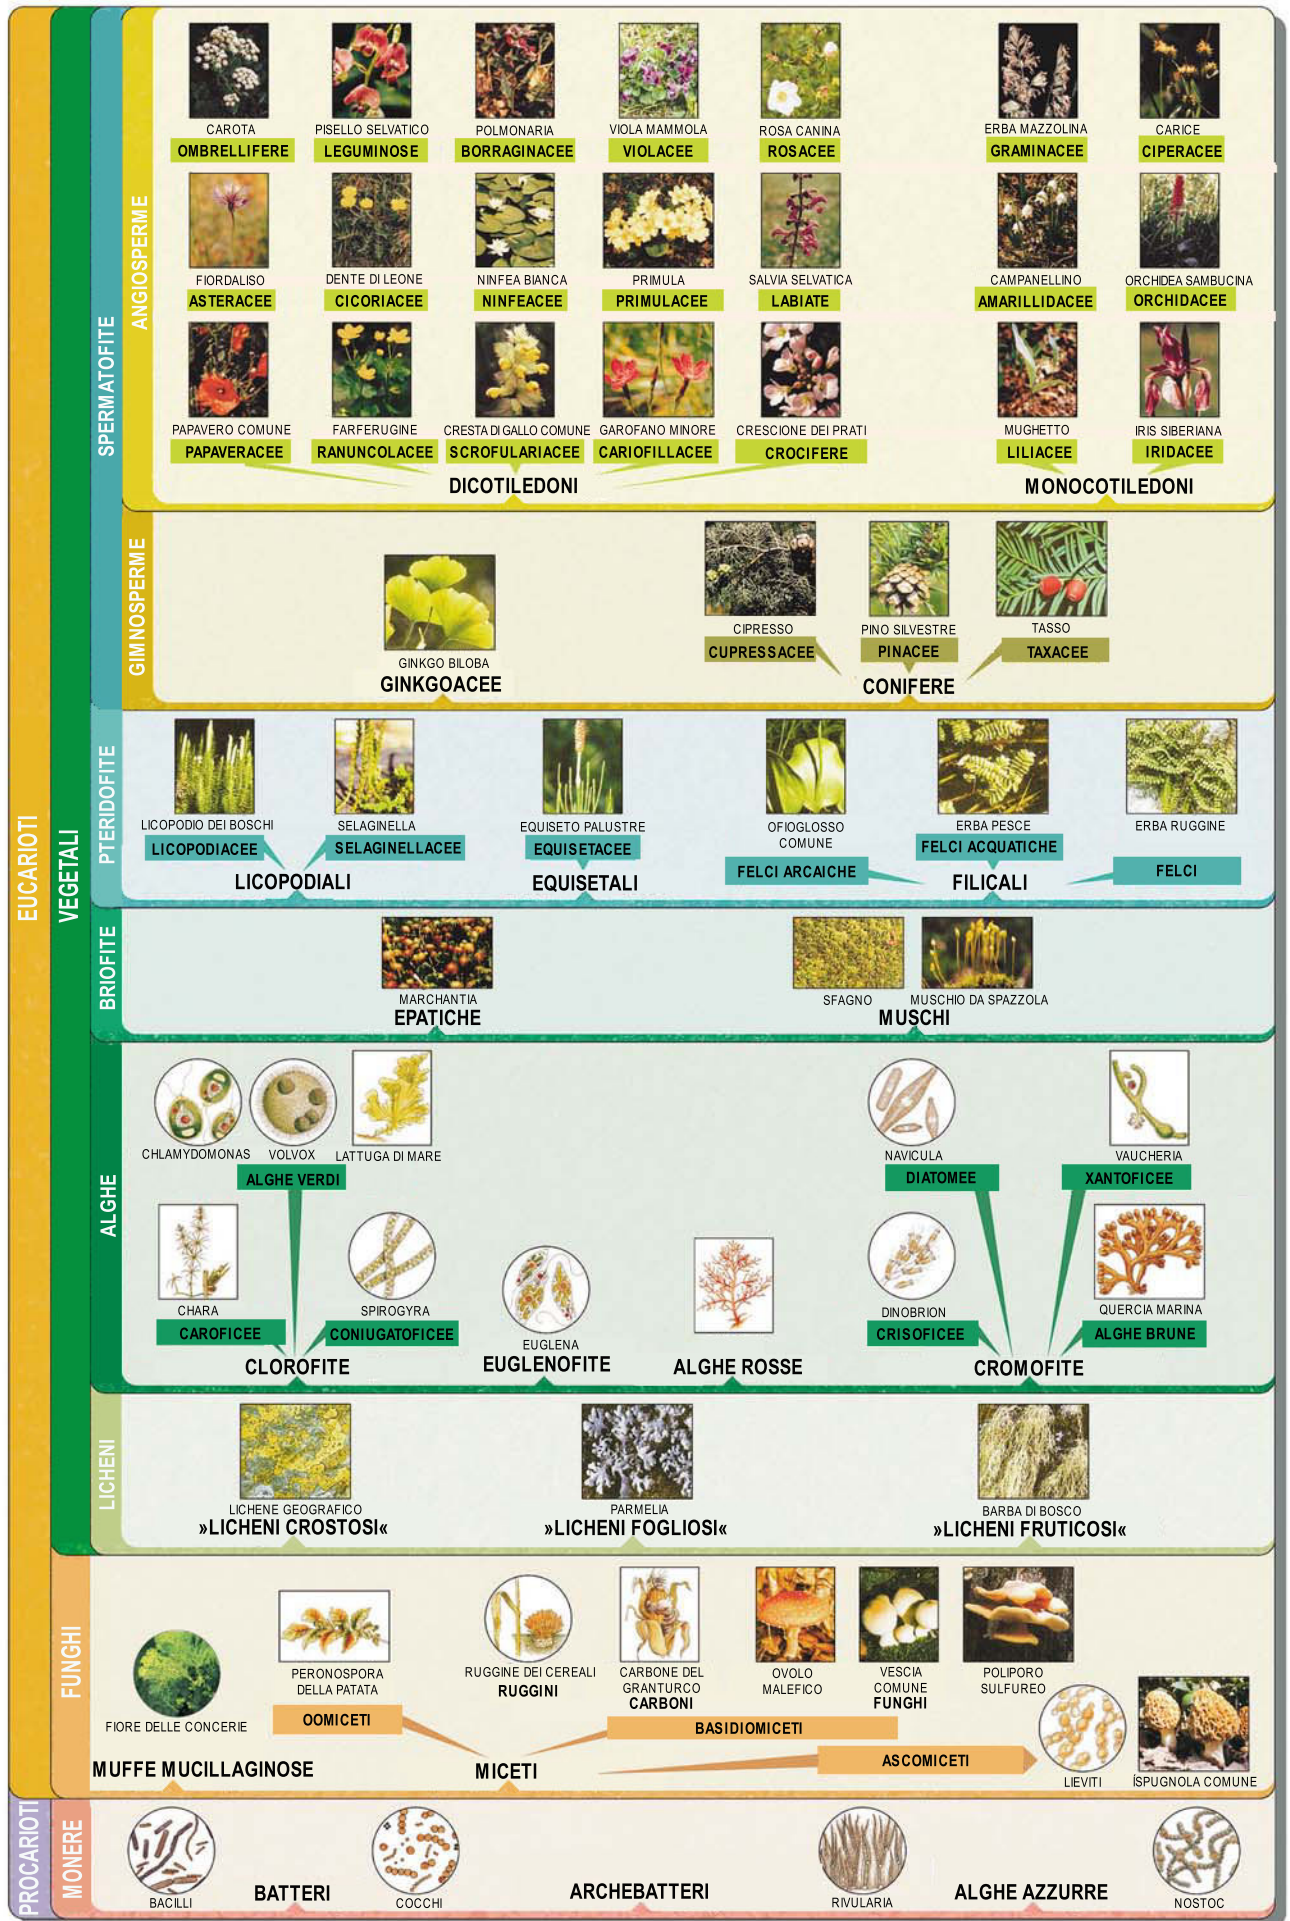

CLASSIFICAZIONE DEGLI ESSERI VIVENTI

tabella per gli alunni

CLASSIFICAZIONE DI MONERE, FUNGHI E VEGETALI

IDEA: B. NOVAK • FOTOGRAFIE: R. BRUS, M. KALIGARIĆ, B. NOVAK, L. PINTAR, B. TRATNIK • ILLUSTRAZIONI: S. JENČIĆ • PROGETTO GRAFICO: G. ROGELJ

CLASSIFICAZIONE DEGLI ESSERI VIVENTI

tabella per gli alunni

CLASSIFICAZIONE DEGLI ANIMALI

CORDATI	VERTEBRATI	MAMMIFERI	 ORNITORINCO MONOTREMI	 CANGURO MARSUPIALI	 RICCIO INSETTIVORI	 ORANGO PRIMATI	 LEPRE LAGOMORFI	 TOPE RODITORI	 VOLPE CARNIVORI	 CINGHIALE ARTIODATTILI	 CAVALLO PERISSODATTILI	 ELEFANTE INDIANO PROBOSCIDATI	PLACENTATI						
		RETTILI	 COCCODRILLO AUSTRALIANO LORICATI	 TARTARUGA DI PALUDE CHELONI	 LUCERTOLA MURAIOLA SAURI	 VIPERA OFIDI	UCCELLI	 STRUZZO ACARENATI	 GABBIANO DI FIUME CARENATI										
		AGNATI	 LAMPREDA	PESCI	 PESCECARNE CONDROITTI	 TROTA DI FIUME OSTEITTI	ANFIBI	 SALAMANDRA URODELI	 RANA TEMPORARIA ANURI										
		TUNICATI	 PIGNA DI MARE																
		CEFALO-CORDATI	 ANFIOSSEO																
	ECHINODERMI	 GIGLIO DI MARE CRINOIDEI	 STELLA DI MARE ASTEROIDEI	 STELLA SERPENTINA OFIUROIDEI	 RICCIO DI MARE ECHINOIDEI	 CETRIOLO DI MARE OLOTURROIDEI													
	POLIMERI	ANELLIDI	 LOMBRICO OLIGOCHETI	 NEREIDE POLICHETI	 SANGUISUGA CAVALLINA IRUDINEI	 RAGNO CROCIATO RAGNI	 OPLIONE OPLIONI	 MILLEPIEDI DIPLOPEDI	 SCOLOPENDRA CHILOPEDI	 PULCE DELLA TALPA SIFONATTERI	 APE IMENOTTERI	 PIDOCCHIO ANOPLURI	 ZECCA ACARI	 SCORPIONE SCORPIONI	 CROSTACEI	 MIRIAPODI	 CERVO VOLANTE COLEOTTERI	 LATONIA LEPIDOTTERI	 MOSCA DITTERI
	INVERTEBRATI INFERIORI	CNIDARI	 IDRA IDROZOZI	 ANEMONE DI MARE ANTOZOI	 MEDUSA OMBRELLA PIATTA SCIFOZOI	 PLANARIA TURBELLARI	 FASCIOLA EPATICA TREMATODI	 TENIA DEL MAIALE CESTODI	 OSSIUERO NEMATODI	 NEMERTINO STRIATO NEMERTINI	 COZZA D'ACQUA DOLCE LAMELBRANCHI	 CHIOCCIOLA ORTOLANA GASTEROPODI	 SEPIA CEFALOPODI						
PROTOZOI	 FLAGELLATO DAL COLLETO FLAGELLATI	 AMEBA RIZOPODI	 GREGARINA SPOROZOI	 PARAMECIO CILIATI	PORIFERI	 SPUGNA DI ACQUA DOLCE	 VERONGIA												