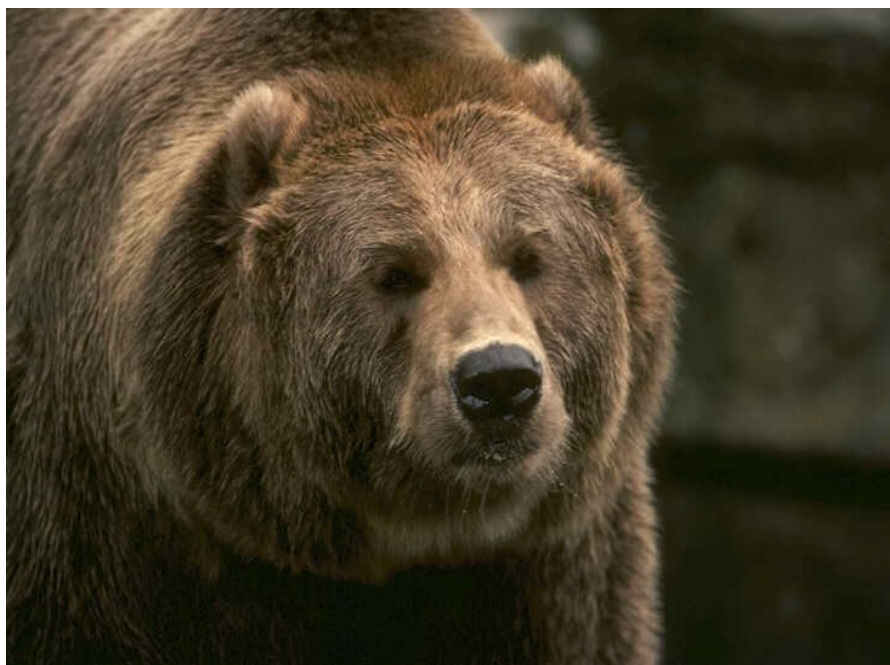

## ***RJAVI MEDVED - OSEBNA IZKAZNICA***

**Ime:** Grizli ( *Ursus arctos* )

**Rod:** *Ursus*

**Družina:** *Ursidae*

**Red:**

**Razred:**

**Prebivališče:**

**Habitat:** pretežno gozdovi.