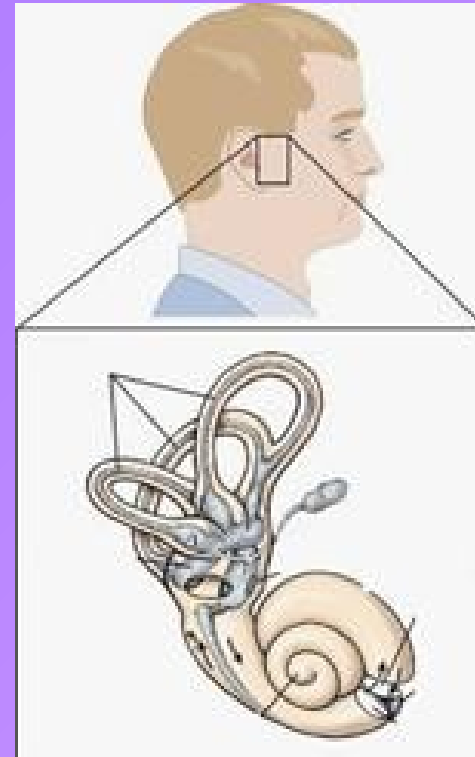

# DELITEV UŠESA

- ▶ Zunanje uho(uhelj,sluhovod),
- ▶ Srednje uho(bobnič, kladivce,nakovalce in Evstahijeva cev),
- ▶ Notranje uho(ravnotežni organ,polkrožni kanali in polž)

# ČUTILO ZA RAVNOTEŽJE

- ▶ Nadzoruje telesno držo,
- ▶ Zaznava položaj telesa v prostoru,
- ▶ Uravnava ravnotežje našega telesa.