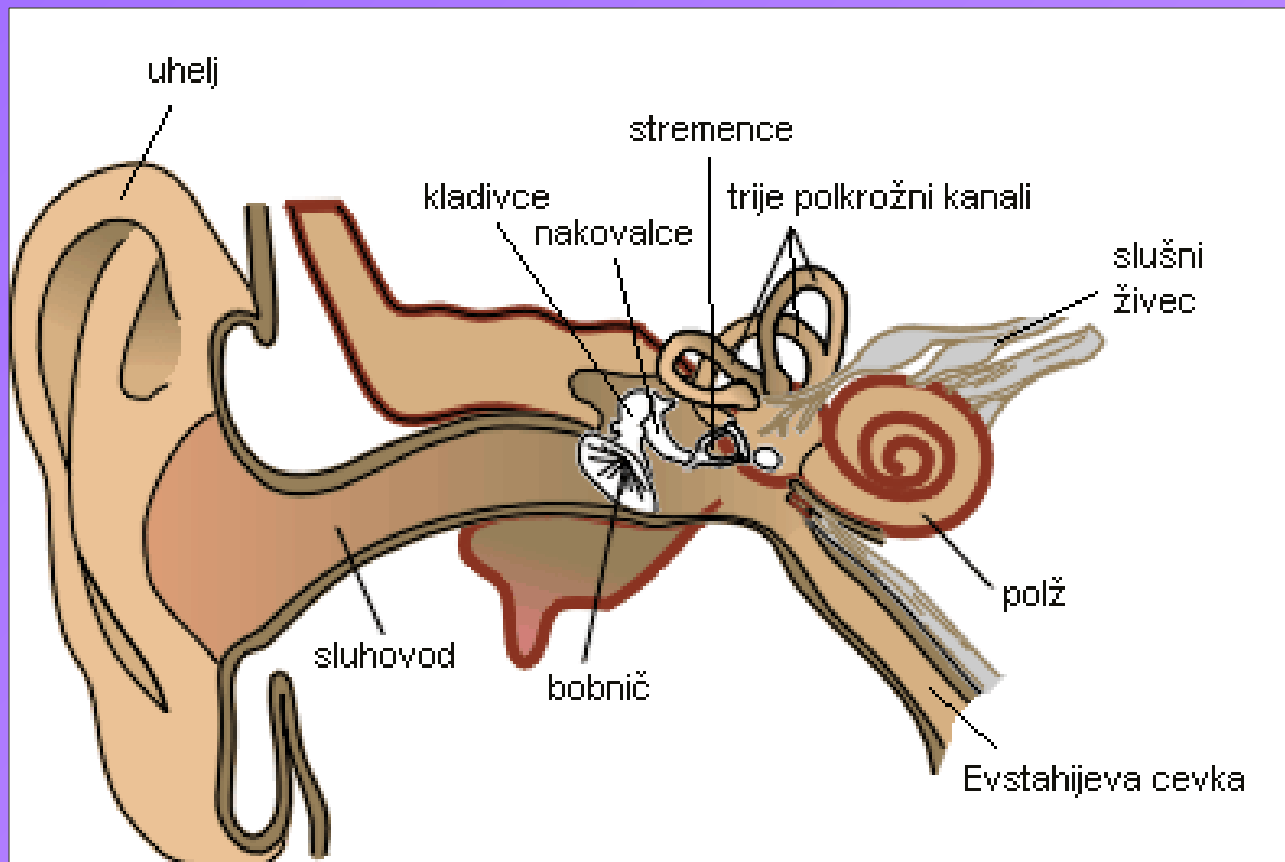

# ČUTILO ZA SLUH IN RAVNOTEŽJE UHO

# DELITEV UŠESA

- ▶ Zunanje uho(uhelj,sluhovod),
- ▶ Srednje uho(bobnič, kladivce,nakovalce in Evstahijeva cev),
- ▶ Notranje uho(ravnotežni organ,polkrožni kanali in polž)

# ČUTILO ZA RAVNOTEŽJE

- ▶ Nadzoruje telesno držo,
- ▶ Zaznava položaj telesa v prostoru,
- ▶ Uravnava ravnotežje našega telesa.