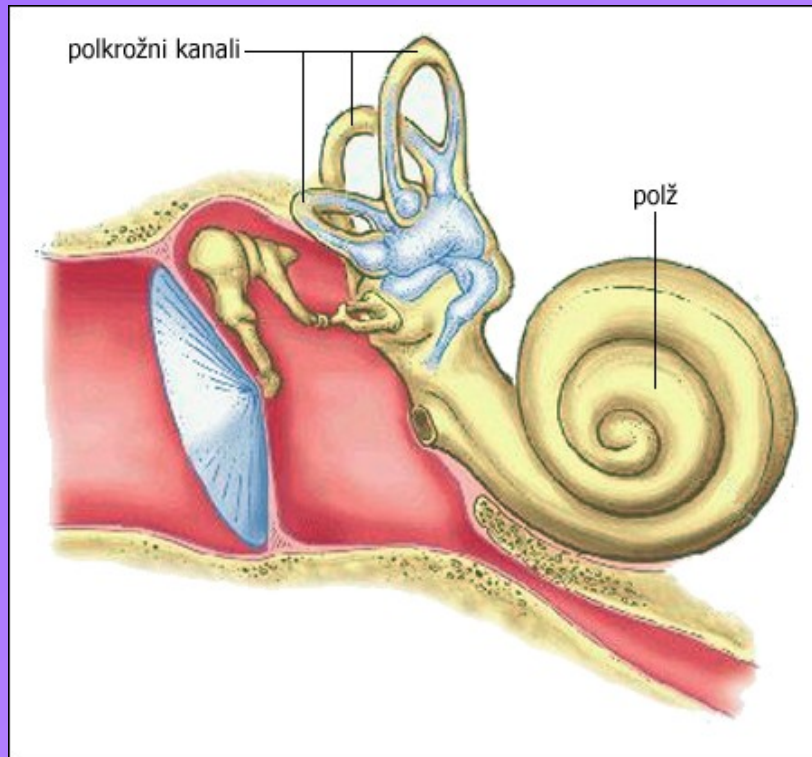

# DELITEV UŠESA

- ▶ Zunanje uho(uhelj,sluhovod),
- ▶ Srednje uho(bobnič, kladivce,nakovalce in Evstahijeva cev),
- ▶ Notranje uho(ravnotežni organ,polkrožni kanali in polž)

# ZGRADBA UŠESA

# ČUTILO ZA RAVNOTEŽJE

- ▶ Nadzoruje telesno držo,
- ▶ Zaznava položaj telesa v prostoru,
- ▶ Uravnava ravnotežje našega telesa.