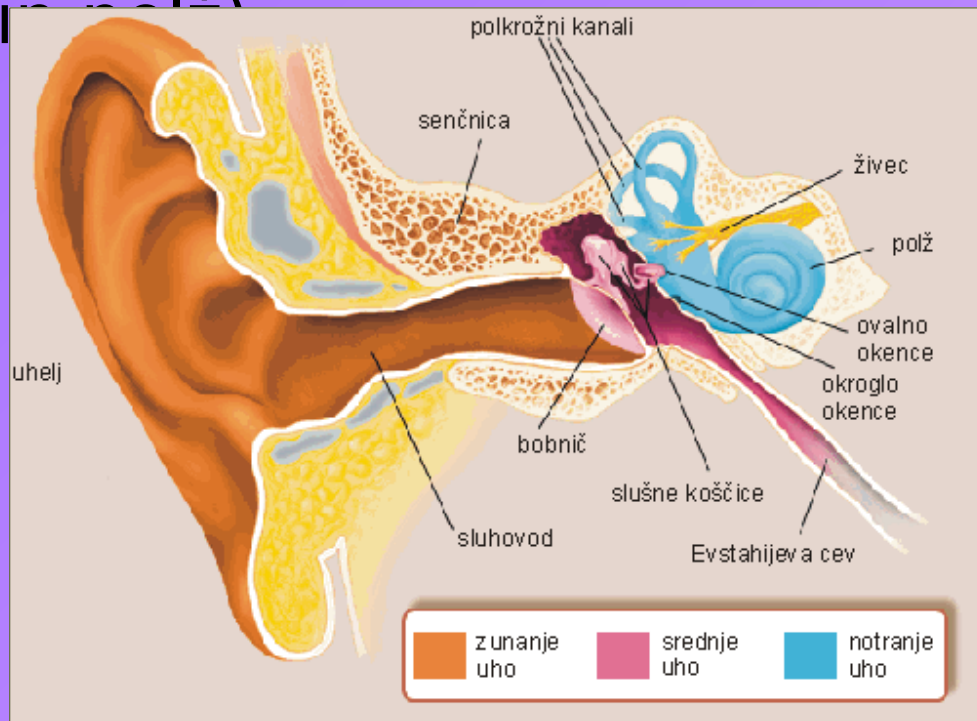

# ČUTILO ZA SLUH IN RAVNOTEŽJE UHO

# DELITEV UŠESA

- ▶ Zunanje uho(uhelj,sluhovod),
- ▶ Srednje uho(bobnič, kladivce,nakovalce in Evstahijeva cev),
- ▶ Notranje uho(ravnotežni organ,polkrožni kanali in polž)

# ČUTILO ZA RAVNOTEŽJE

- ▶ Nadzoruje telesno držo,
- ▶ Zaznava položaj telesa v prostoru,
- ▶ Uravnava ravnotežje našega telesa.