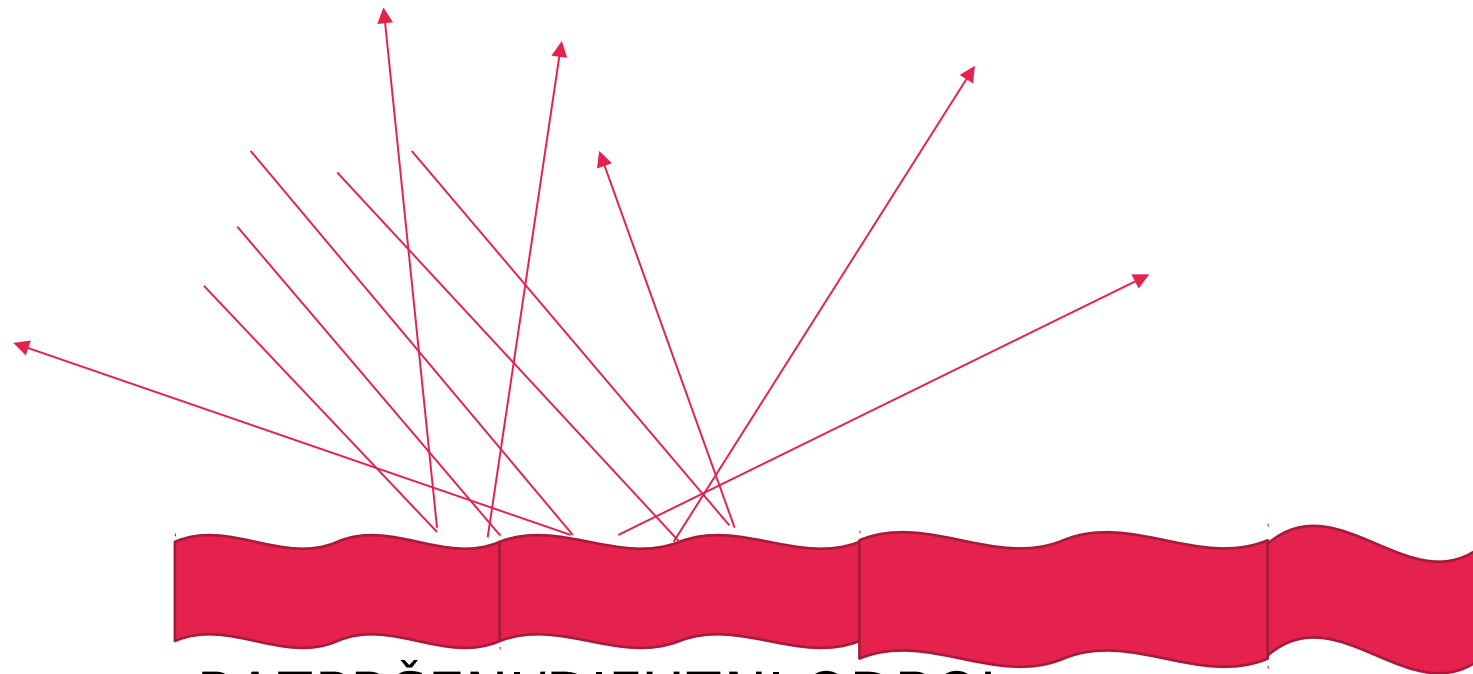

ODBOJ IN LOM SVETLOBE

FIZIKA

KAJ SPLOH JE ODBOJ?

ODBOJ SVETLOBE

- Na gladki površini

- ZRCALNI ODBOJ

- Na hrapavi površini

- RAZPRŠENI/DIFUZNI ODBOJ

ODBOJNI ZAKON

KAJ JE LOM SVETLOBE?

LOM SVETLOBE

LOMNI ZAKON

- <http://www.osagpostojna.si/moodle/mod/resource/view.php?id=5870>

VIRI

- FIZIKA 7 JANEZ FERBAR, FRANC PLEVNIK
- WIKIPEDIJA - LOM SVETLOBE
- GOOGLE SLIKE