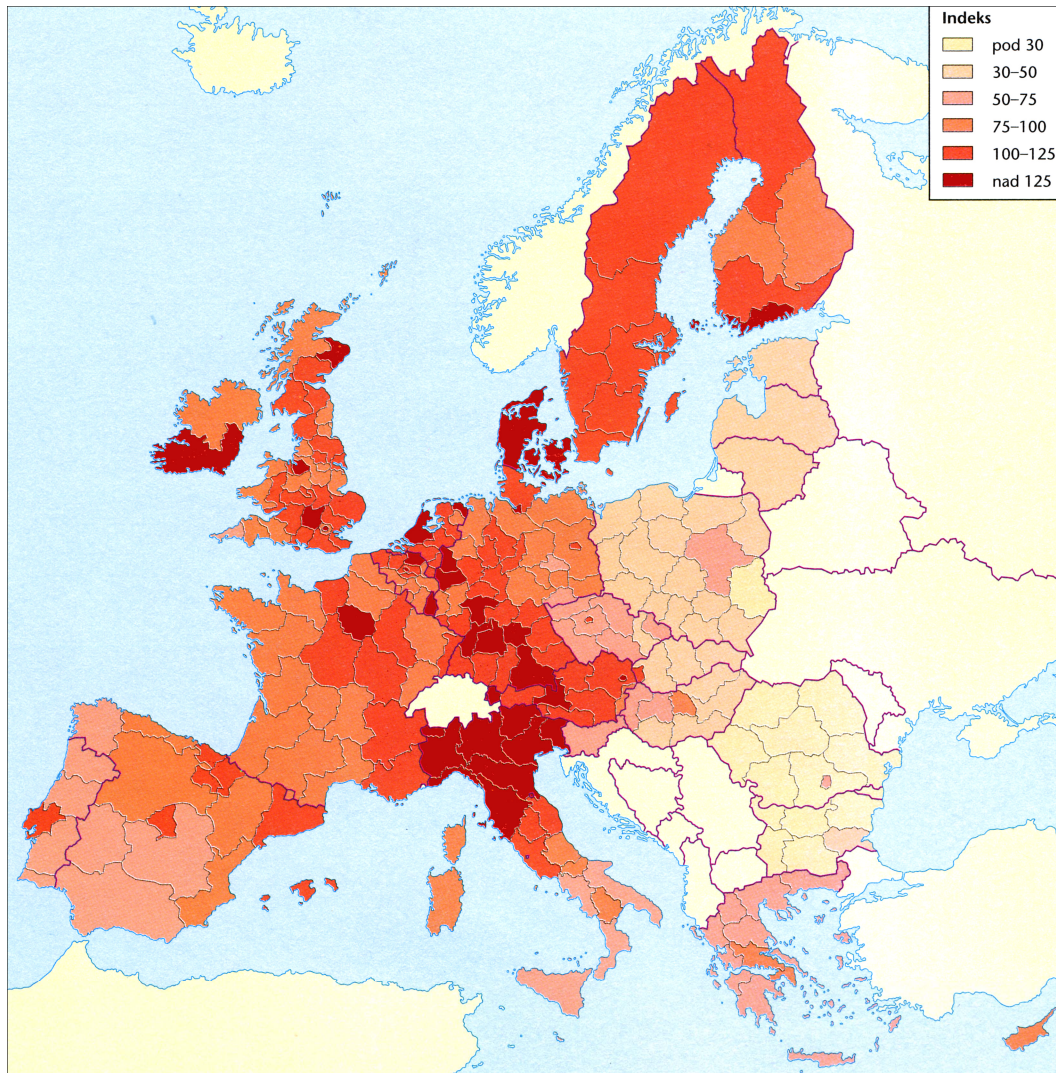

Priloga k Izpitni poli 1 (vsebuje 4 priloge)

Priloga 1

(Vir: Vodnik po naravni geografiji. Tehniška založba Slovenije, str. 82. Ljubljana, 2005)

Priloga 2

(Vir: Vodnik po naravni geografiji. Tehniška založba Slovenije, str. 80. Ljubljana, 2005)

Priloga 3

(Vir: Senegačnik, J., in drugi, 2004: Svet, str. 80. Modrijan. Ljubljana)

Priloga 4

(Vir: Senegačnik, J., 2006: Evropa, geografija za 2. in 3. letnik gimnazij. Delovni zvezek, str. 10. Modrijan. Ljubljana)

Prazna stran