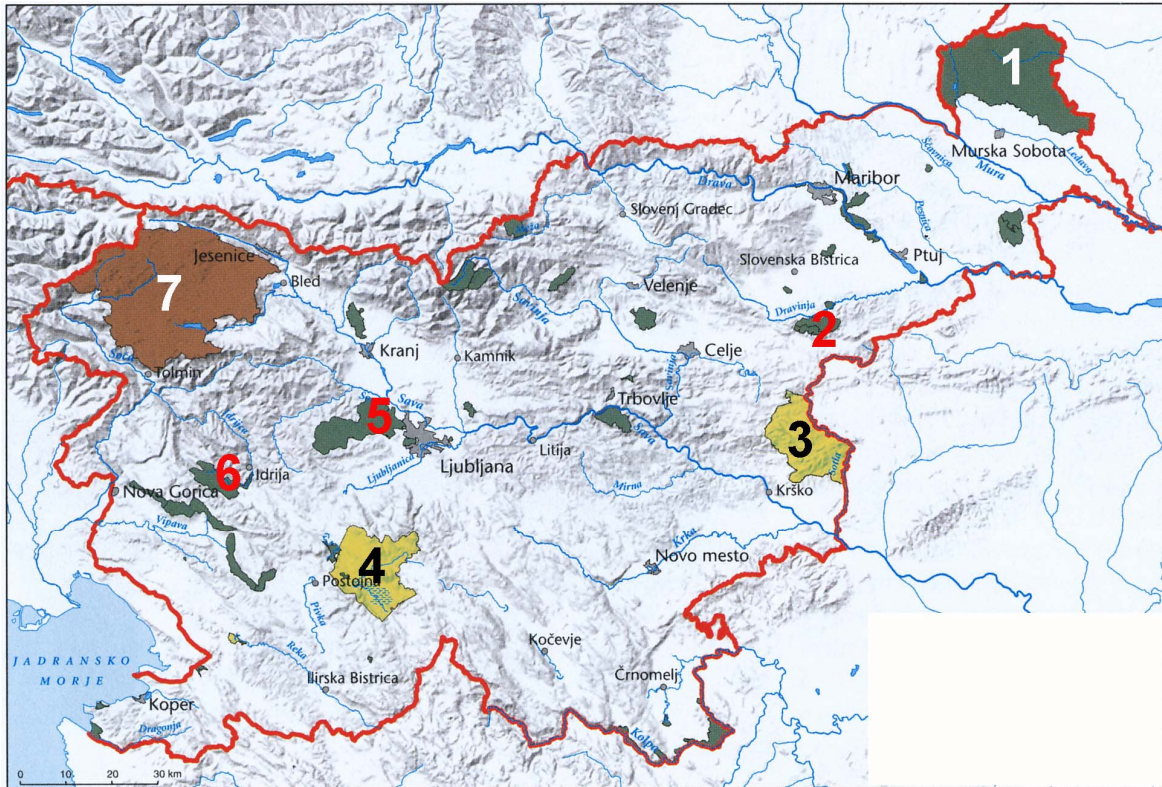

Priloga k Izpitni poli 2 (vsebuje 7 prilog)

Priloga 1

(Vir: Po razglednici (Foto: Skerlep, J., Založil SKZ Ljubljana))

Priloga 2

Foto: D. Ogrin

Priloga 3

(Vir: Senegačnik, J., 2008: Slovenija 1, str. 116. Modrijan. Ljubljana)

Priloga 4

(Vir: Atlas Slovenije za solo in dom, str. 21. Mladinska knjiga. Ljubljana, 1999)

Priloga 5

(Vir: Senegačnik, J., 2008: Slovenija 1. Geografija za 3. letnik gimnazij, str. 59. Modrijan. Ljubljana)

Priloga 6

(Vir: Škofjeloško in Cerkljansko hribovje, izletniška karta. M 1: 50 000. Geodetski zavod Slovenije. Ljubljana, 2004)

Priloga 7

(Vir: Perko, D., 2001: Nadmorske višine površja. Nacionalni atlas Slovenije, str. 53. Založba Rokus, d.o.o. Ljubljana)