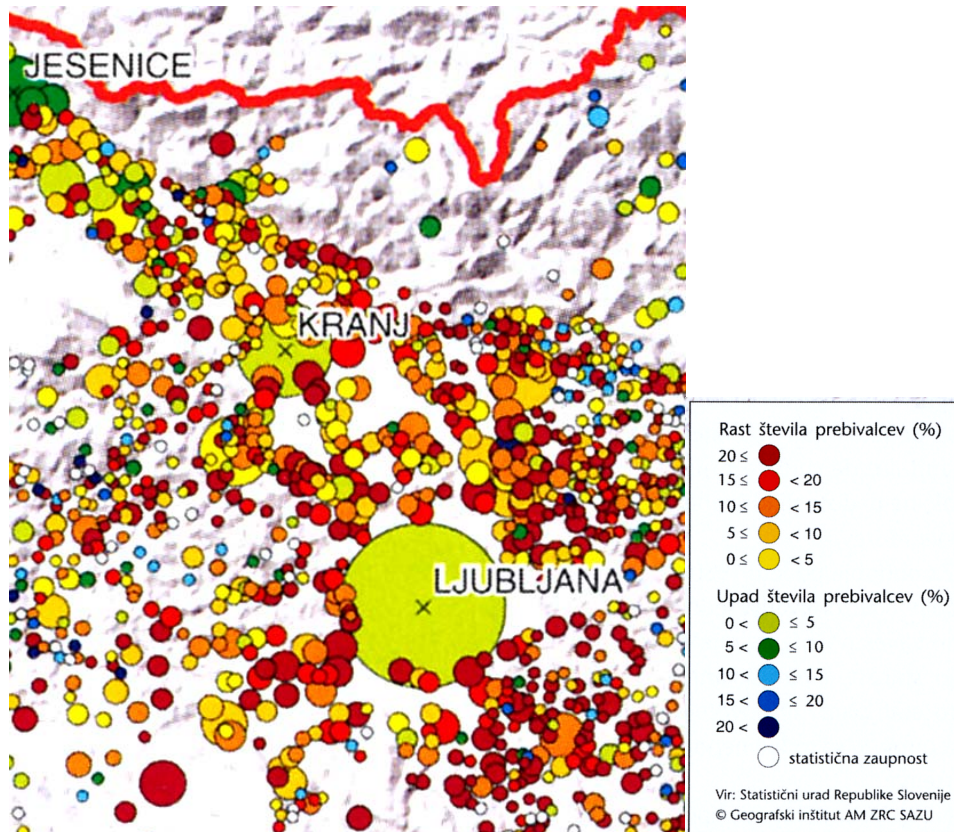

Priloga k Izpitni poli 2 (vsebuje 7 prilog)

Priloga 1

(Vir: Po razglednici (Foto: Skerlep, J., Založil SKZ Ljubljana))

Priloga 2

Foto: D. Ogrin

Priloga 3

(Vir: Senegačnik, J., 2008: Slovenija 1, str. 116. Modrijan. Ljubljana)

Priloga 4

(Vir: Atlas Slovenije za solo in dom, str. 21. Mladinska knjiga. Ljubljana, 1999)

Priloga 5

(Vir: Senegačnik, J., 2008: Slovenija 1. Geografija za 3. letnik gimnazij, str. 59. Modrijan. Ljubljana)

Priloga 6

(Vir: Škofjeloško in Cerkljansko hribovje, izletniška karta. M 1: 50 000. Geodetski zavod Slovenije. Ljubljana, 2004)

Priloga 7

(Vir: Perko, D., 2001: Nadmorske višine površja. Nacionalni atlas Slovenije, str. 53. Založba Rokus, d.o.o. Ljubljana)