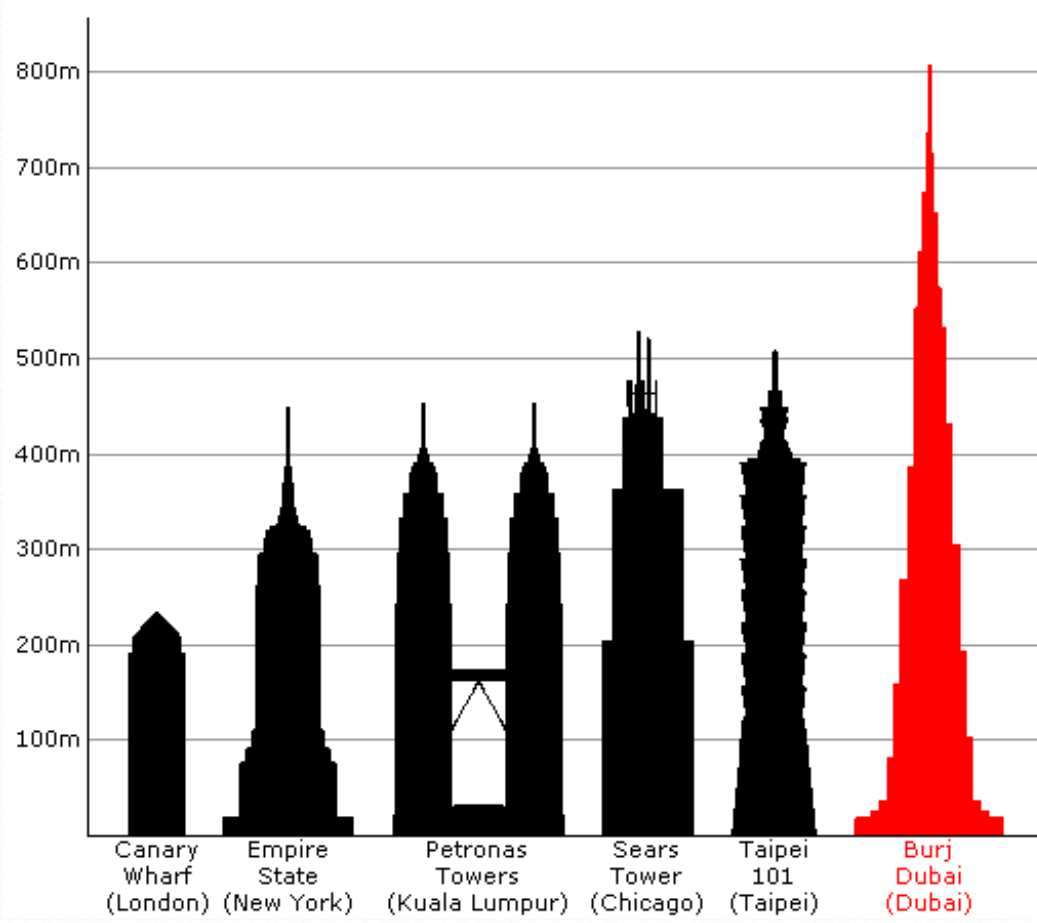

NAJVEČJE SVETOVNE ZGRADBE

Burj Dubai

- meri 828 m
- 200 nadstropij
- Zgrajen 2010

Taipei 101

- zgradba meri 449.2 m
- z anteno 502.9 m
- Ime po mestu
- Številka ulice

Sears tower

- Visok 433m
- Zgrajen 1973

Petronas tower

- Zgrajen 1998
- Dva stolpa z hodnikom
- César Pelli-arhitekt
- Sama zgradba 400 m

Empire state

- 102 nadstropij
- Na križišču 5th avenije
- Zgrajen 1931
- Ime po vzdevku New York
- Samo zgradba 381 m
- Z anteno 448,7 m

Canary wharf

- V ulici z enakim imenom
- Večji od 200 m

Hvala! 

Viri:

www.wikipedia.org