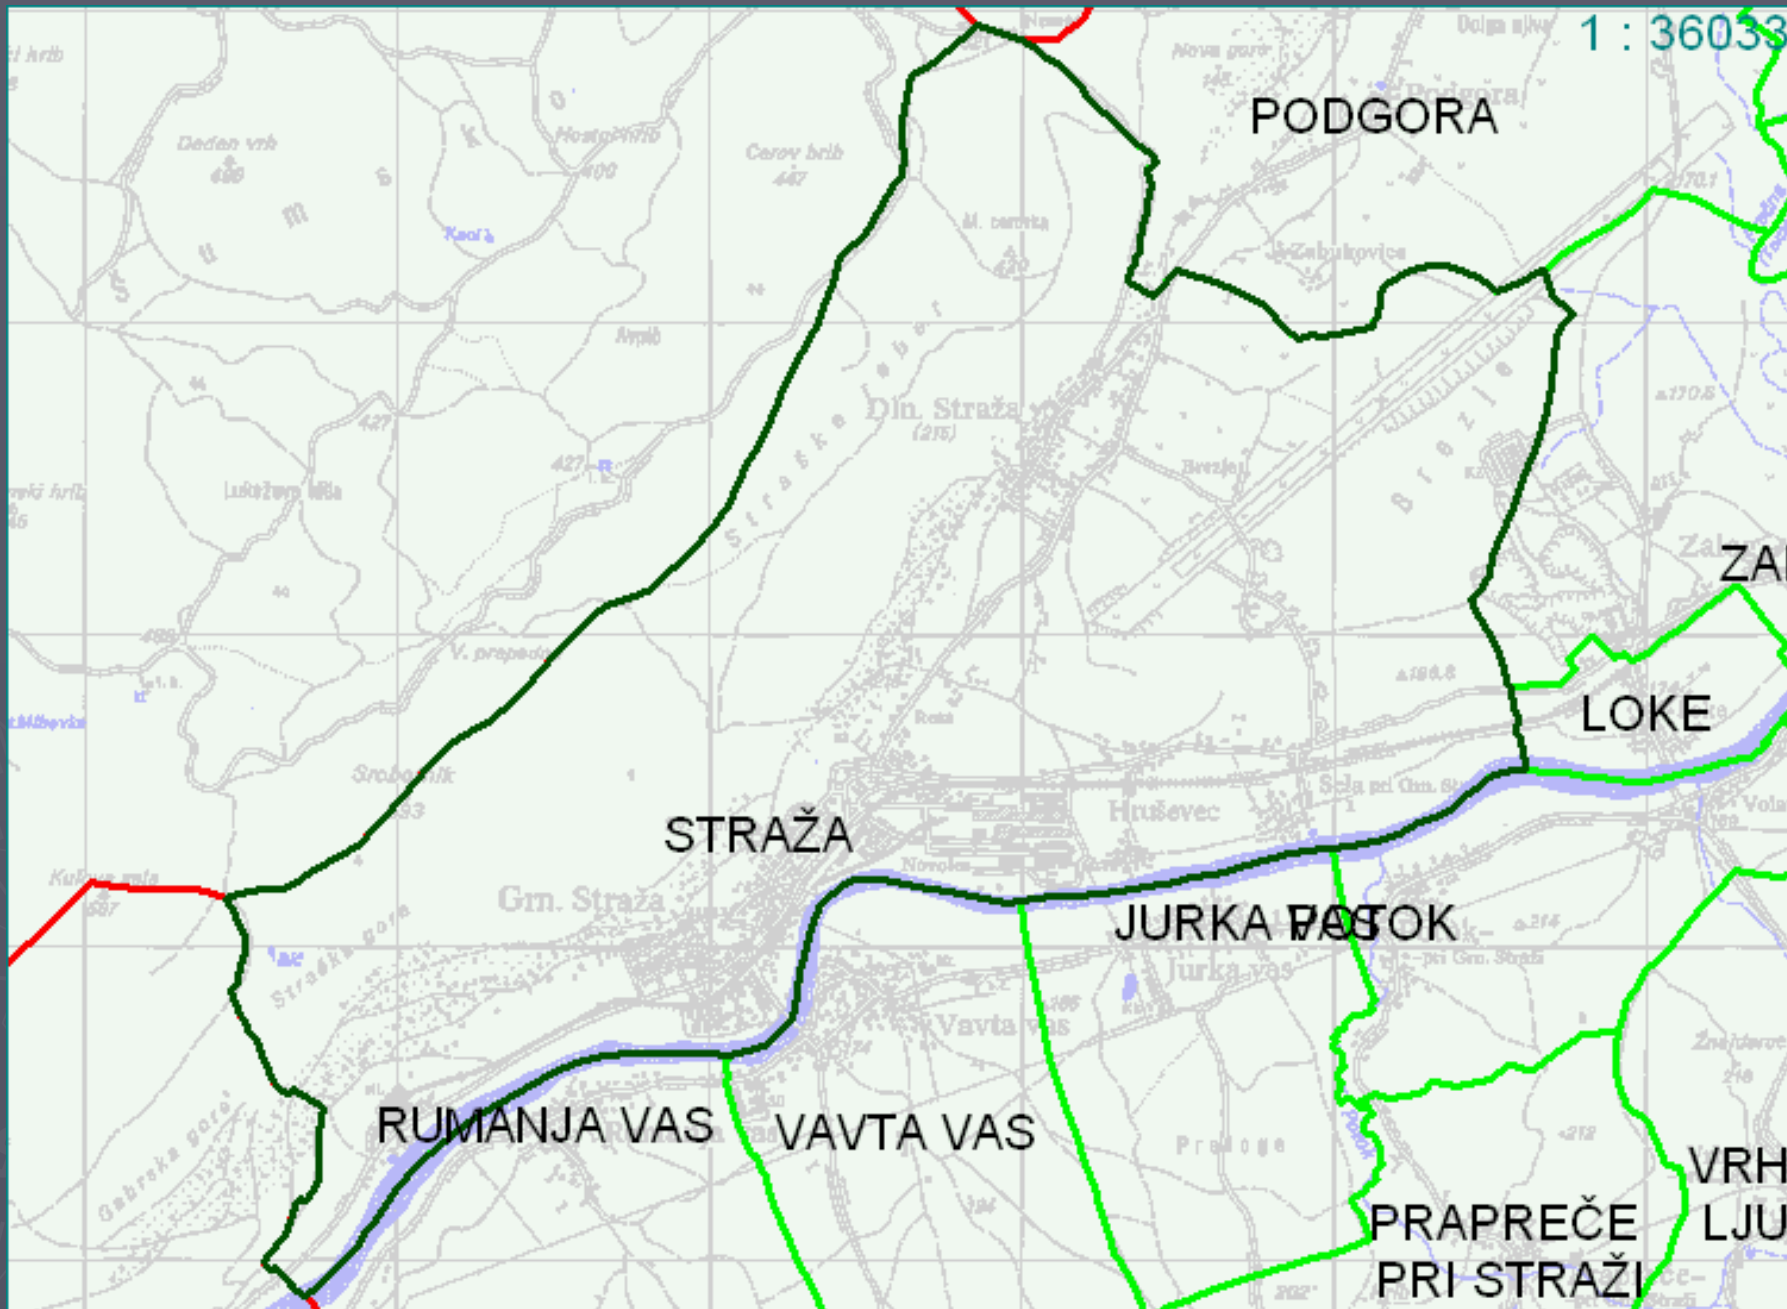

# Župan Alojz Knafelj

- ▶ Bila omenjena že leta 1250, poseljena veliko prej
- ▶ Ime Straža je dobila po stražah
- ▶ V Straži so bili staroselci že iz kamene dobe
- ▶ Straža je bila poseljena tudi v Antiki (10 žganih grobov)
- ▶ v Vavti vasi na desnem bregu Krke 22. aprila 1878 zgrajena šola
- ▶ Leta 1960 smo začeli pripadati pod občino Novo mesto
- ▶ Nastala so vasi Dolenja Straža, Hruševce

# Straža

- ▶ Leži na nadmorski višini 174 m
- ▶ Leži na levem bregu reke Krke
- ▶ Leži pod Straškim hribom
- ▶ Kar dobro gospodarsko razvito

# Velika Prepadna

- ▶ Je kraška jama dolga približno 180 m