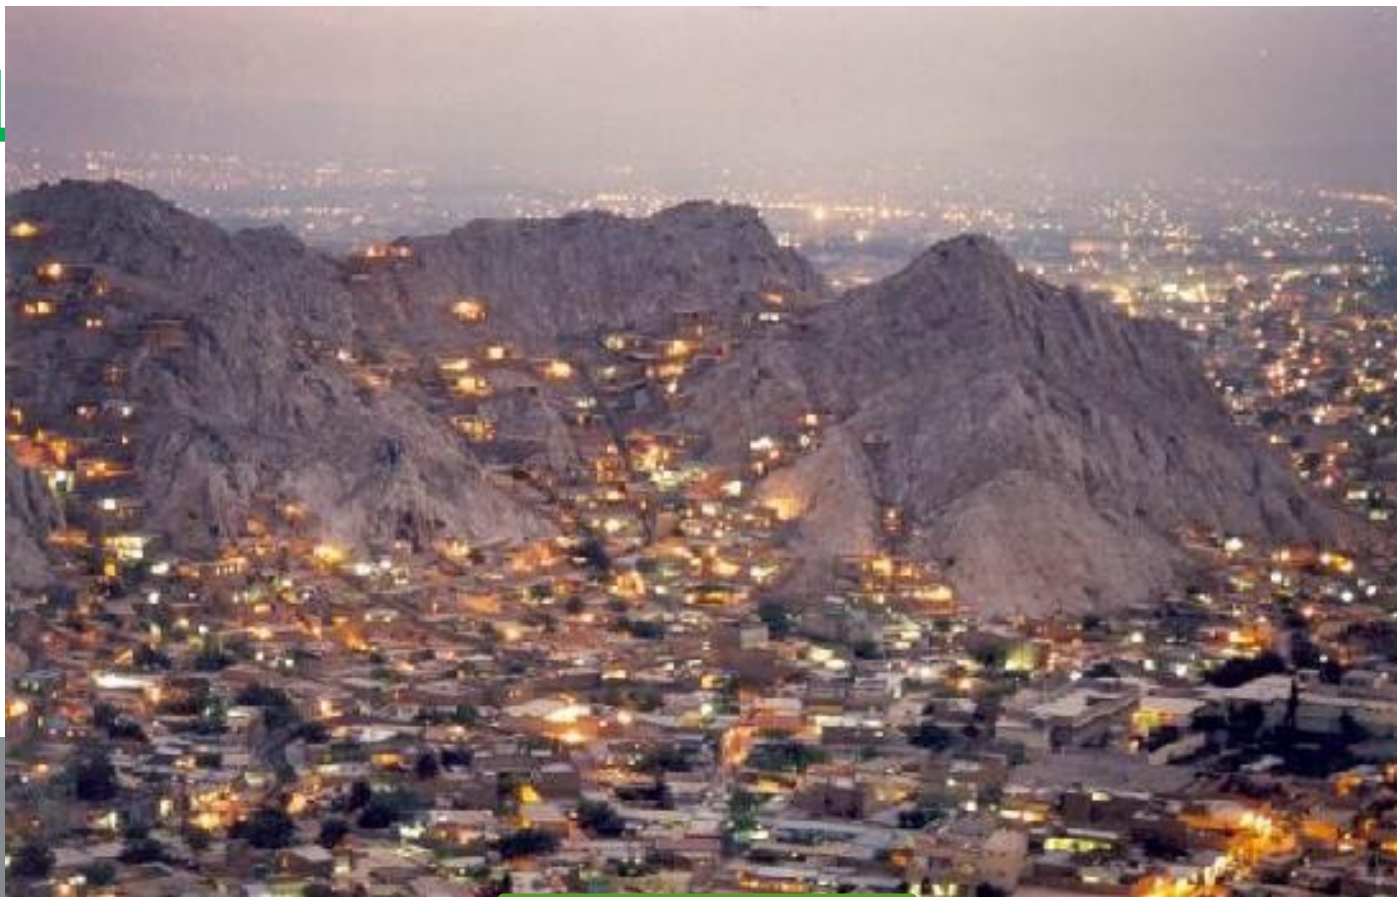

Tropic of Cancer

JEZIK, ZASTAVA, GRB IN HIMNA

- ▶ urdu, angleščina
- ▶ himna- v urduju
- ▶ zastava- levi del bel, ostalo zeleno, na sredini polmesec in zvezda
- ▶ grb- simbol islama, pluta, bombaž, čaj, pšenica, rože, napis: Vera, Enakost, Disciplina

▶ <https://www.youtube.com/watch?v=k0mgEvR4hc>

ZASTAVA

GRB

GL

ESTA

mesto

- ▶
- ▶
- ▶

Quetta

DŽAMIJA V
KARAČIJU

PARLAMENT

POKRAJINA

- ▶ razgibano: gore (staro nagubano, mlado nagubano gorstvo), doline, hribi
- ▶ veliko gozdov, največ iglavcev- borov, veliko step
- ▶ Ind, Sutlej (največji reki)
- ▶ Dapsang-8611m, v Himalaji (najvišji vrh)
- ▶ Arabski zaliv (zaliv)