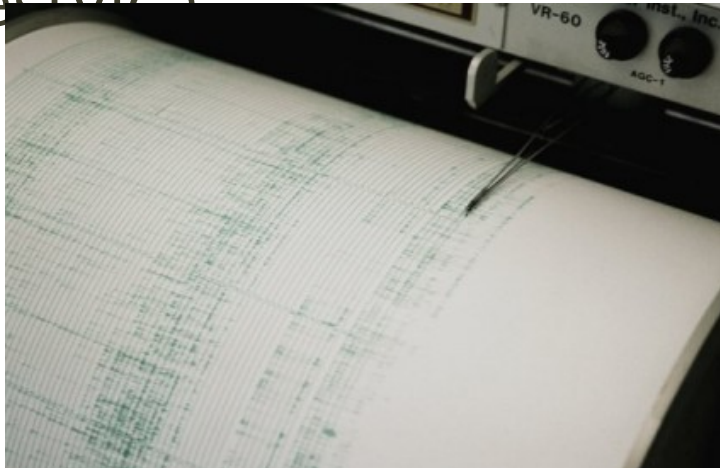

POTRESI

- **Potres** je sunkovito nihanje tal, ki nastane zaradi premikanja zemeljskih plošč.
- Močnejši potres lahko povzroči rušenje zgradb in neposredno tudi smrt ljudi

Nastanek potresa

- Potresi so posledica elastičnosti kamnin, ki sestavljajo naš planet.
- Nenadni premik nekje v notranjosti Zemlje ali na njeni površini vzbudi elastične

Vrste potresov

- Večina potresov (90 %) je tektonskega izvora in nastane ob aktivnih tektonskih prelomih. Druge vrste potresov so še:
 - vulkanski potresi
 - udorni potresi
 - umetni potresi

PREUČEVANJE IN MERJENJE JAKOSTI POTRESOV

- Včasih so znanstveniki moč potresov določali po tem kakšna je bila škoda objektov in kakšen preplah je nastal med ljudmi. Šele v začetku prejšnjega stoletja pa so geologi sestavili lestvice. Najbolj znana je Richterjeva magnitudna lestvica.

Ljubljanski potres 1895

- **Ljubljanski potres** je bil rušilni potres v Ljubljani na velikonočno nedeljo
- V Ljubljani in okolici je umrlo sedem oseb, nekaj pa jih je bilo ranjenih.