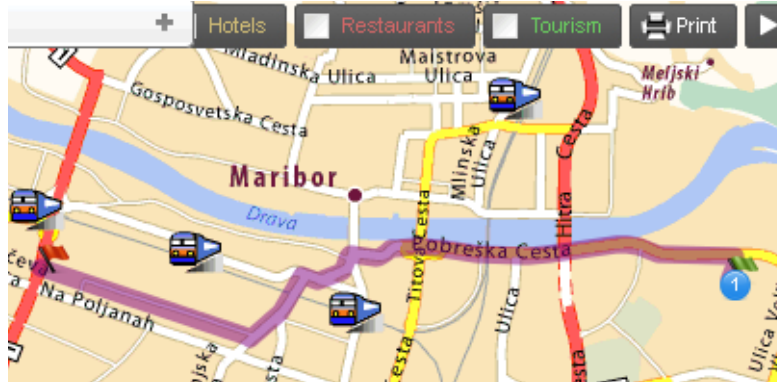

OPTIMALNE POTI

Maribor, maj 2012

Kazalo vsebine

| | |
|---|---|
| 1 NAČRTOVANJE POTI..... | 1 |
| 2 MOJA POT OD DOMA DO ŠOLE..... | 2 |
| 3 POT OD PROMETNE ŠOLE DO 214 32 MALMÖ BACKAVÄGEN 18 PREKO KOBENHAVN DENMARK..... | 3 |
| Slika 1: Moja pot od doma do šole..... | 2 |
| Slika 2: Pot od prometne šole do švedske..... | 3 |

Slika 1: Moja pot od doma do šole

Vir: www.viamichelin.com

OSNOVE ISKANJA OPTIMALNIH POTI

3 POT OD PROMETNE ŠOLE DO 214 32 MALMÖ BACKAVÄGEN 18 PREKO KOBENHAVN DENMARK

| | | | | |
|-------------|--------------------|--|-------------------|---------------------|
| Angleško | Slovensko | | Angleško | Slovensko |
| Fastest | Najhitreje po poti | | More options | Več možnosti |
| Sightseeing | Ogled | | add a destination | Dodajte destinacijo |
| Shortest | Najkrajša pot | | Routes | Poti |