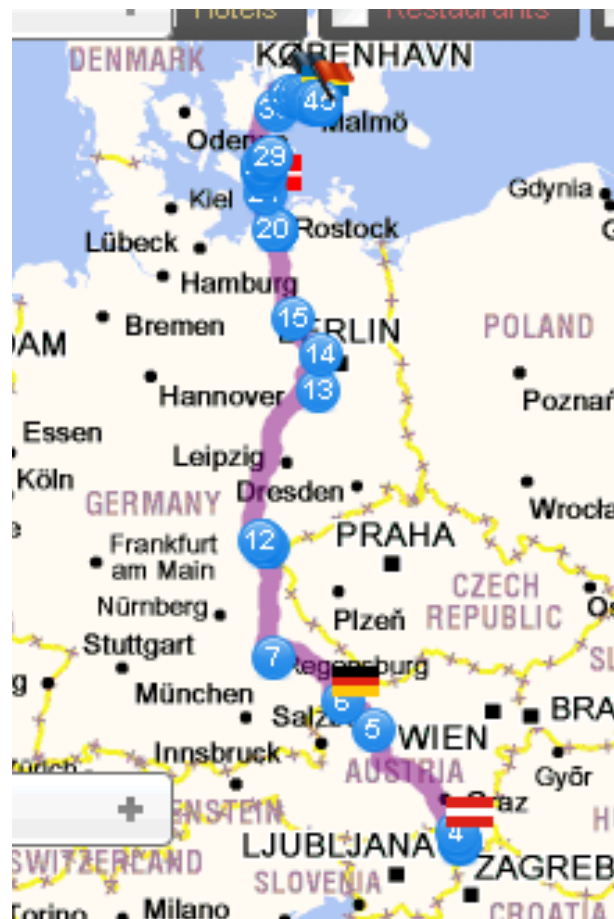

OPTIMALNE POTI

Maribor, maj 2012

Kazalo vsebine

| | |
|---|---|
| 1 NAČRTOVANJE POTI..... | 1 |
| 2 MOJA POT OD DOMA DO ŠOLE..... | 2 |
| 3 POT OD PROMETNE ŠOLE DO 214 32 MALMÖ BACKAVÄGEN 18 PREKO KOBENHAVN DENMARK..... | 3 |
| Slika 1: Moja pot od doma do šole..... | 2 |
| Slika 2: Pot od prometne šole do švedske..... | 3 |

OSNOVE ISKANJA OPTIMALNIH POTI

1 NAČRTOVANJE POTI

OSNOVE ISKANJA OPTIMALNIH POTI

2 MOJA POT OD DOMA DO ŠOLE

| Zap.št. | Ime | Priimek | Ulica | Poštna številka | Naziv pošte | Država |
|---------|-----|---------|-------|-----------------|-------------|--------|
| 1. | | | | | | |

Slika 1: Moja pot od doma do šole

Vir: www.viamichelin.com

OSNOVE ISKANJA OPTIMALNIH POTI

3 POT OD PROMETNE ŠOLE DO 214 32 MALMÖ BACKAVÄGEN 18 PREKO KOBENHAVN DENMARK

| | | | | |
|-------------|--------------------|--|-------------------|---------------------|
| Angleško | Slovensko | | Angleško | Slovensko |
| Fastest | Najhitreje po poti | | More options | Več možnosti |
| Sightseeing | Ogled | | add a destination | Dodajte destinacijo |
| Shortest | Najkrajša pot | | Routes | Poti |

Slika 2: Pot od prometne šole do švedske
Vir: www.viamichelin.com