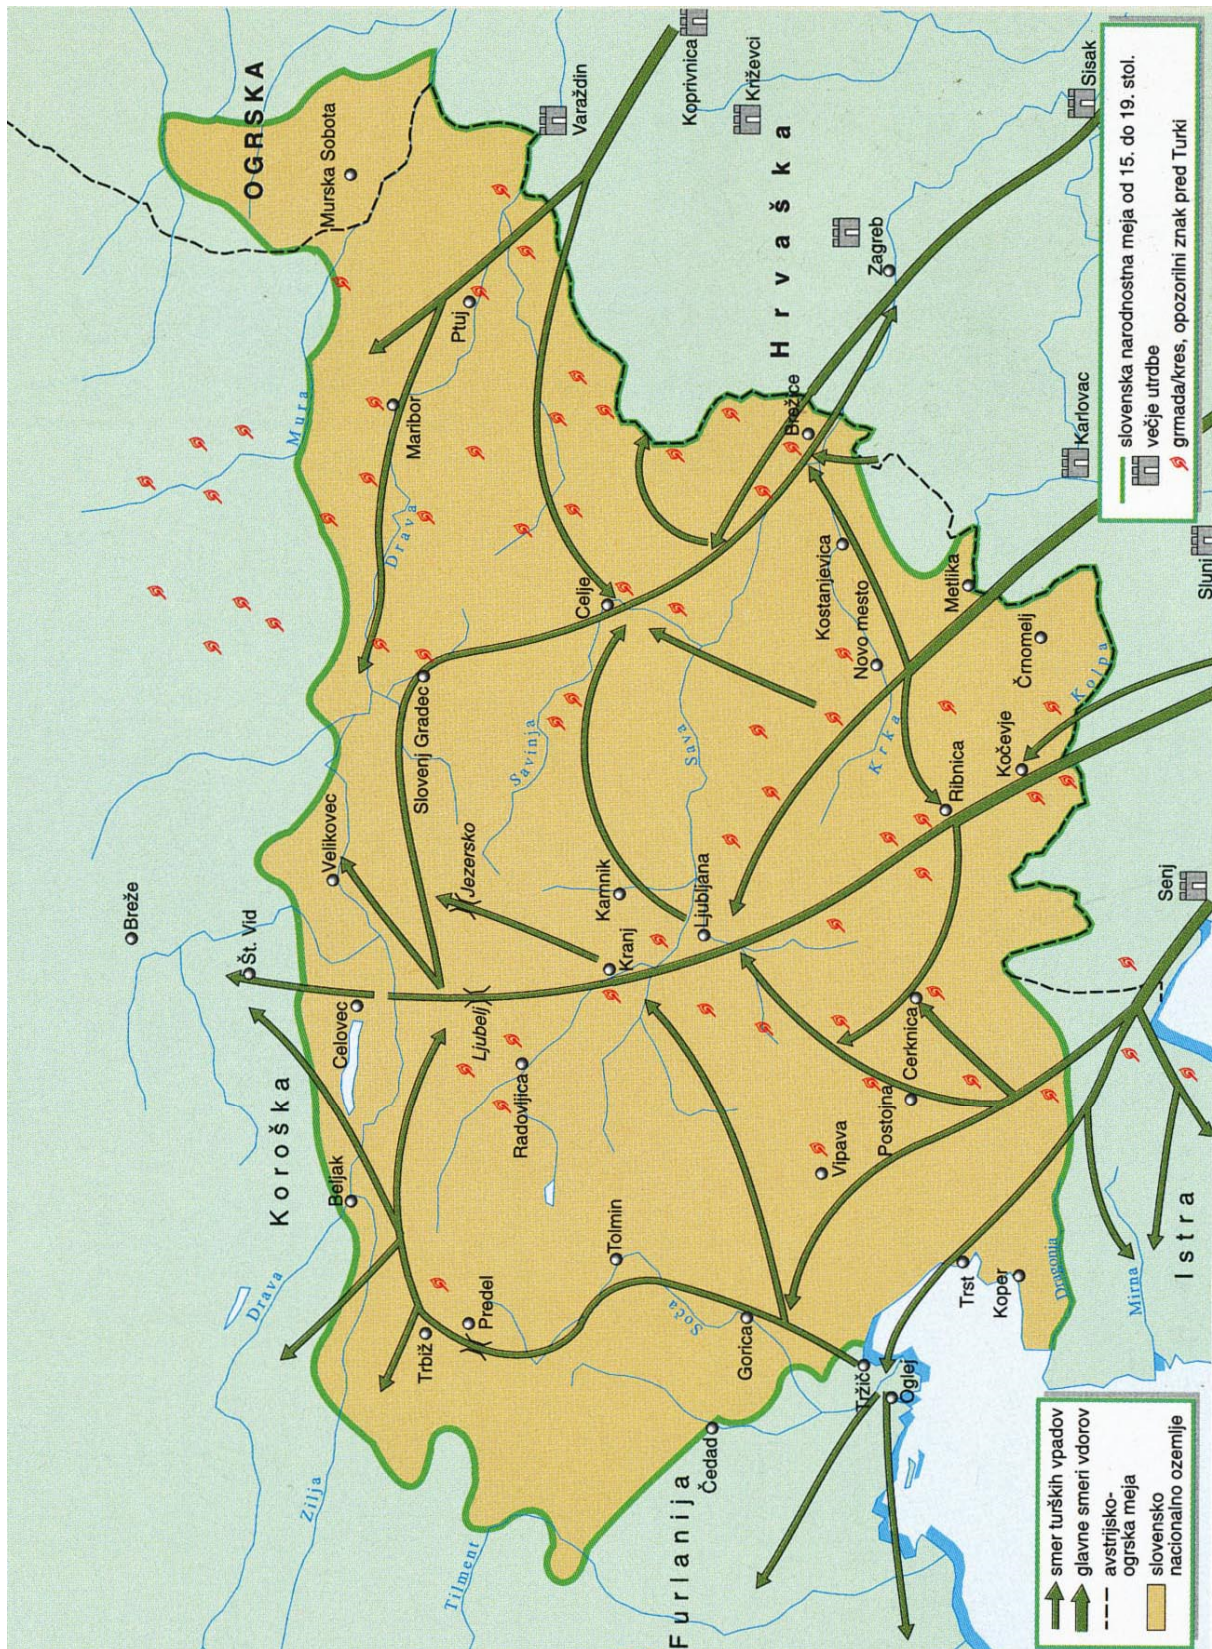

Priloga k Izpitni poli 2 (vsebuje 5 slik)

Slika 1: Smeri naseljevanja in približni obseg

(Vir: Mlacovič, D., in Urankar, N., 2010: Zgodovina 2, str. 134. DZS. Ljubljana)

Slika 2

(Vir: Mlacovič, D., in Urankar, N., 2010: Zgodovina 2, str. 145. DZS. Ljubljana)

Slika 3

(Vir: Mlacovič, D., in Urankar, N., 2010: Zgodovina 2, str. 146. DZS. Ljubljana)

Slika 4

(Vir: Mlacovič, D., in Urankar, N., 2010: Zgodovina 2, str. 167. DZS. Ljubljana)

Slika 5

(Vir: Slovenski zgodovinski atlas, str. 113. Nova revija. Ljubljana, 2011)