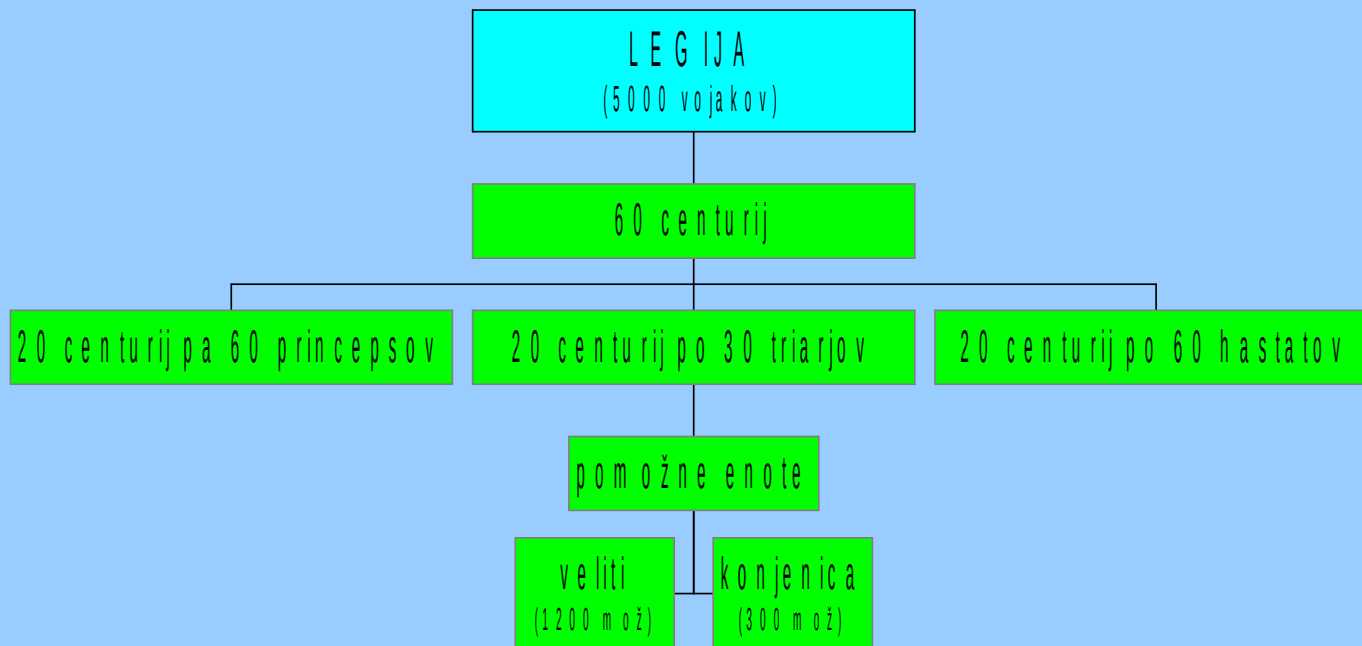

RIMSK

A

VOJSKA

LEGIJA

Legijonarji

hastati

triarrii

veliti

konjenica

Orožje

dolgi meč (spatha) za konjenico

poročila: orožja:

bodalo pilius

kratek (španski) meč (gladius)

ščit

kopije

Mornarica

- Rimske ladje so bile zelo podobne grškim
- Ladje so imele približno 300 veslačev in 100 vojakov
- Posebnost rimljanskih ladij so bili leseni mostički(krokarji)
- Uporabljali so lesena sidra