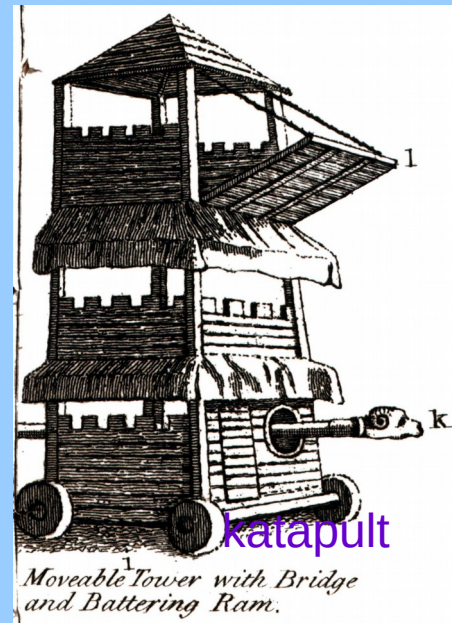

katapult

oblegovalni stolp