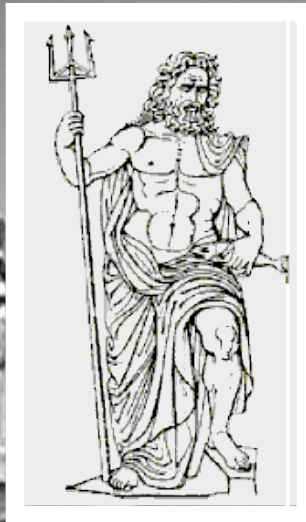

NEPTUN

- Bog morja in vode
- Simbol: trizob