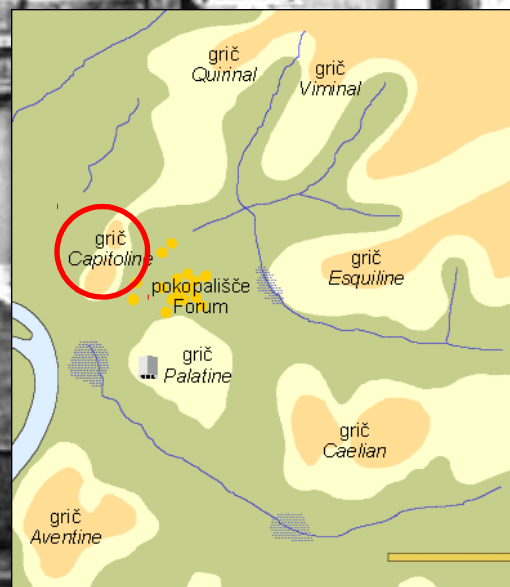

JUPITER

- vrhovni bog, zaščitnik Rima
- Simboli: blisk, mogočna brada in orel
- Žrtvovali so mu bele bike
- tempelj v Rimu na Kapitolu

JUNONA

- Jupitrova žena
- Boginja zakona, družine, žensk
- Simbol: pav
- Postavili so ji svetišče zraven Jupitrovega.